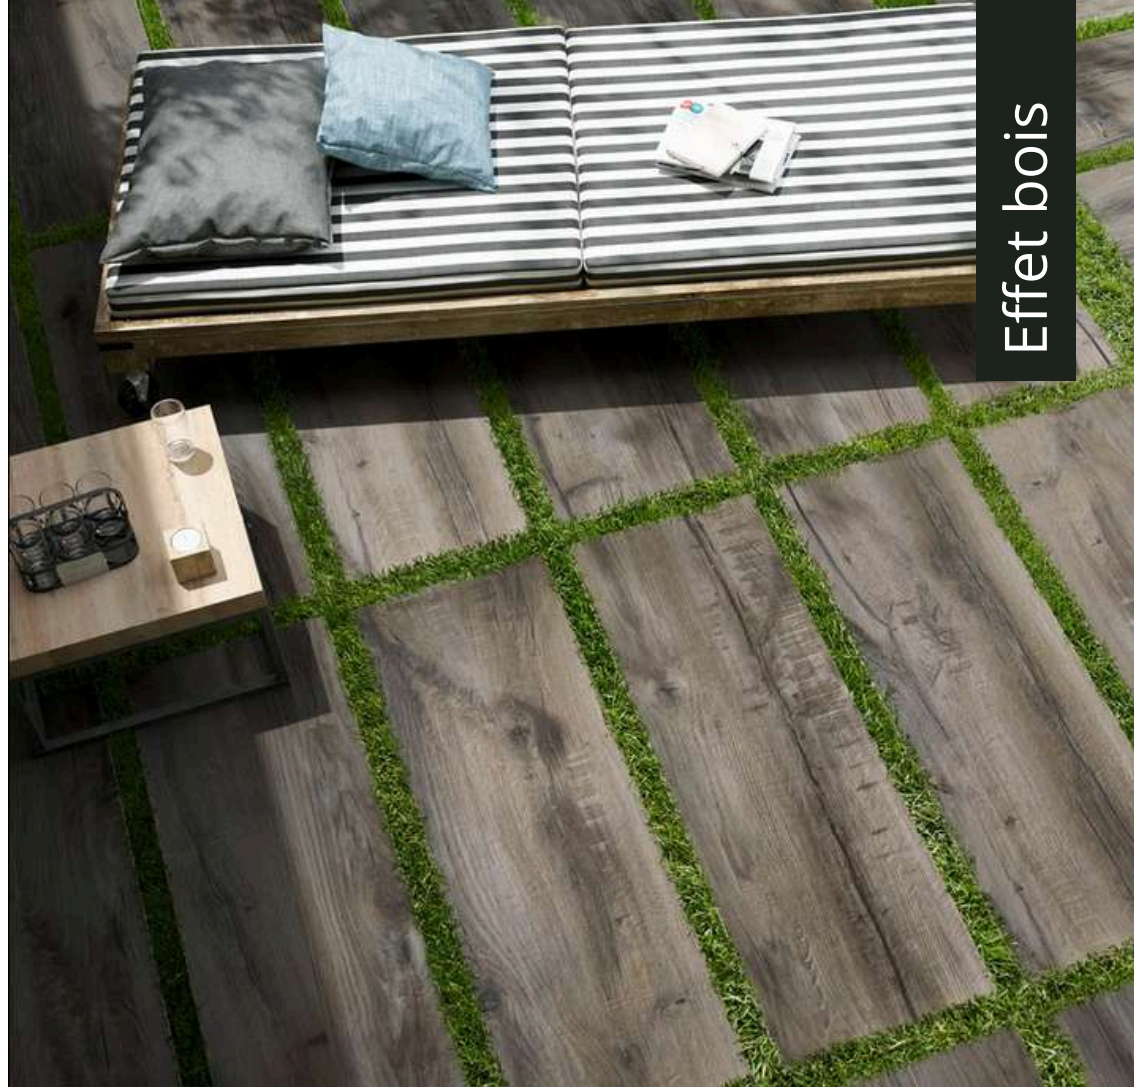

3 1/4 SEMAINES R11 20MM

MARAZZI

Treverkmade

CAMEL

COGNAC

FUME

40X120

Effet bois